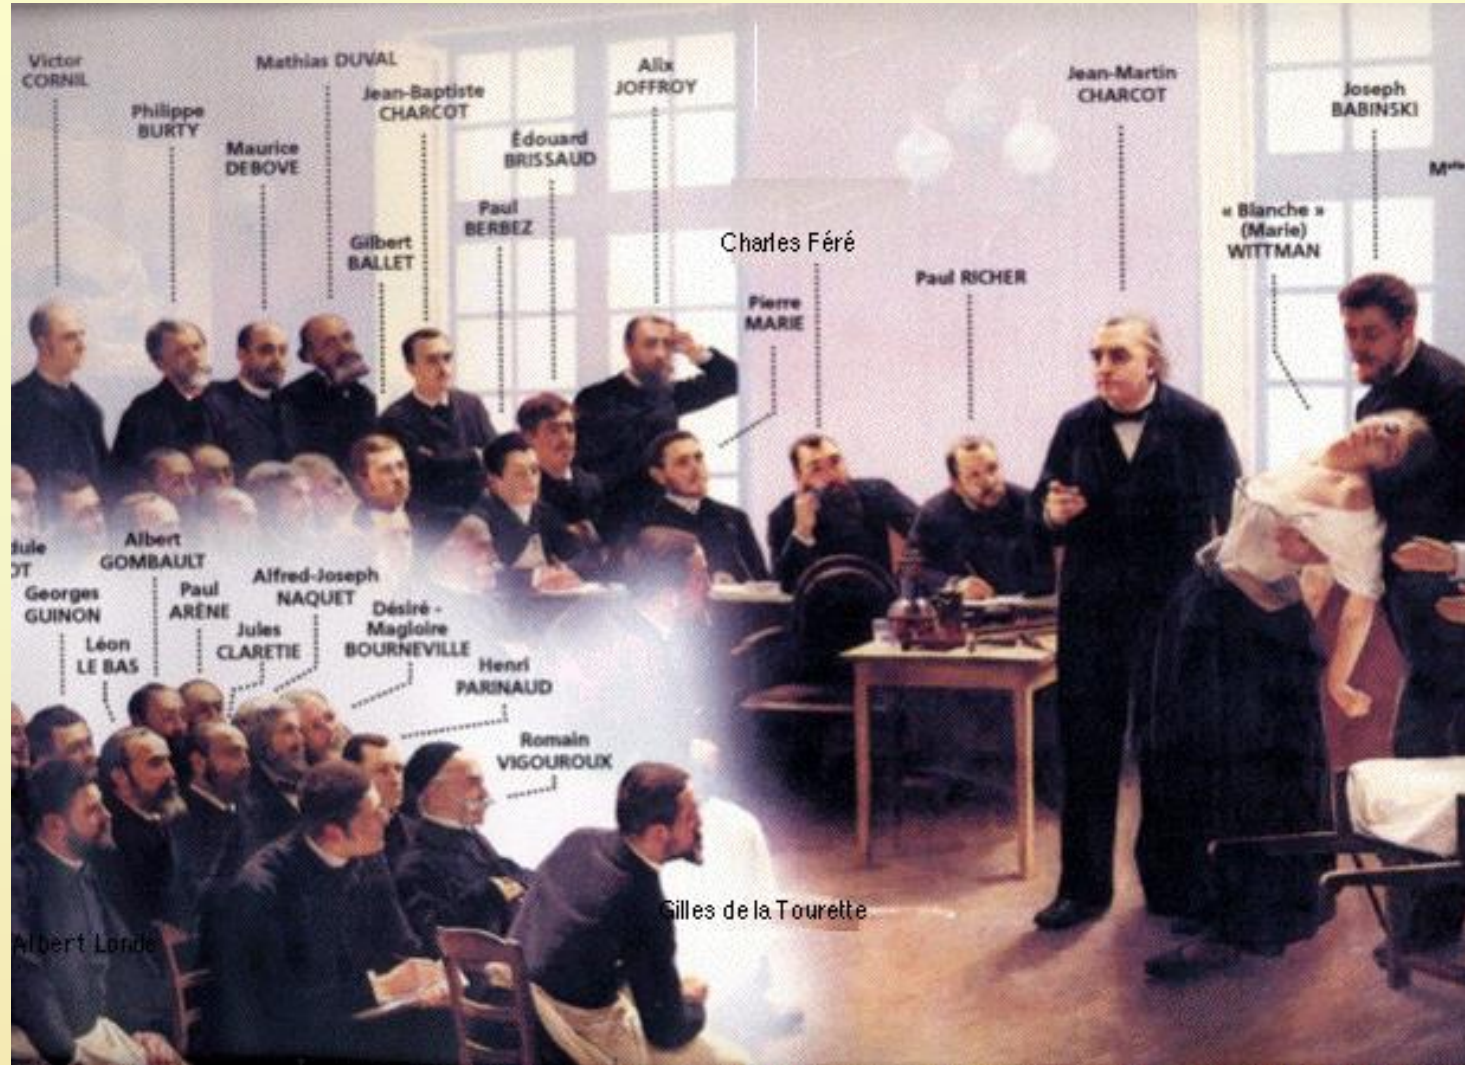

# L'HYPNOSE AUX PORTES DE LA PSYCHANALYSE

Le Bernin (1598-1680)  
*Beata Ludovica Albertone*

Elisabetta Sirani (1638-1665)  
*Sainte Madeleine au désert*

Francesco del Cairo (1607-1664)  
*Sainte Thérèse en extase*

Congrès de Psychiatrie de l'Est\_ Nancy 22 Mars 2019\_ Michel PATRIS

Congrès de Psychiatrie de l'Est\_ Nancy 22 Mars 2019\_ Michel PATRIS

Planche XXIII.

ATTITUDES PASSIONNELLES

EXTASE (1878).